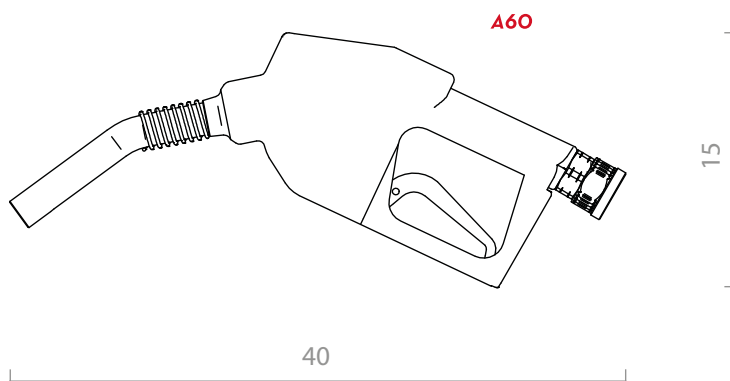

LAVAVETRI

GRAFICO

DENTRO LA SCATOLA

- PISTOLA A60/A80/A120/A140
- MANUALE ISTRUZIONI

DETTAGLI

ARRESTO AUTOMATICO

F 1" RACCORDO ROTANTE

DIMENSIONI

Dimensioni espresse in millimetri

MATERIALI

- CORPO: ALLUMINIO
- GUARNIZIONE: NBR

Take care for the environment with Li.Bo. Always.

www.libo.it/environment

un marchio di

DATI TECNICI

CODICE		DESCRIZIONE	TIPO DI FLUIDO	PORTATA		INGRESSO		SPOUT
SENZA RACCORDO	CON RACCORDO			L/MIN	GPM	SENZA RACCORDO BSP	CON RACCORDO BSP	EXT. Ø MM
A60								
-	F00603060	PISTOLA AUTOM. A60 W/SWIVEL 3/4" BSP	D G	60	16	F3/4"	F1"	24
-	F00602020	AUTO NOZZLE A60 W/SWIVEL 3/4" UNLEADED	D G	60	16	F3/4"	F1"	20
-	F00613A00	AUTO NOZZLE A60 EN 13012 W/SWIVEL 3/4"	D	70	19	F3/4"	F1"	24
-	F00870010	PISTOLA AUTOM. A60 W/K24 METER BLACK	D	70	19	-	F1"	24
A80								
-	F00604030	PISTOLA AUTOM. A80 W/SWIVEL 1" BSP	D G	90	24	-	F1"	29
A120								
-	F00610020	PISTOLA AUTOM. A120 W/SWIVEL 1" BSP	D G	120	32	-	F1"	29
-	F00614A00	AUTO NOZZLE A120 EN 13012 W/SWIVEL 1"	D	120	32	-	F1"	29
A140								
-	F00610200	PISTOLA AUTOM. A140 W/SWIVEL 1" BSP	D	140	37	-	F1"	29