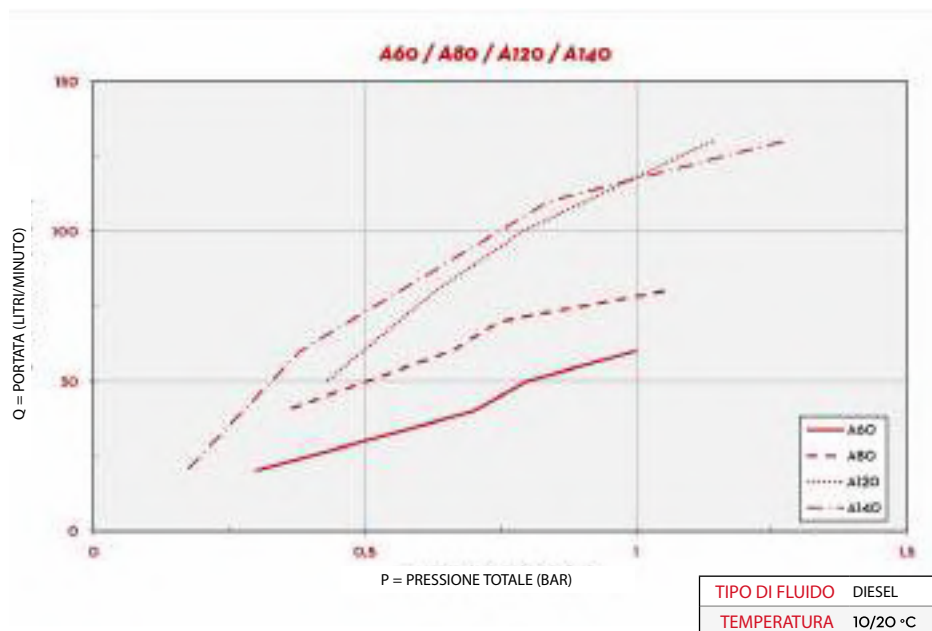

LAVAVETRI

GRAFICO

DENTRO LA SCATOLA

- PISTOLA A60/A80/A120/A140
- MANUALE ISTRUZIONI

DETTAGLI

ARRESTO AUTOMATICO

F 1" RACCORDO ROTANTE

DIMENSIONI